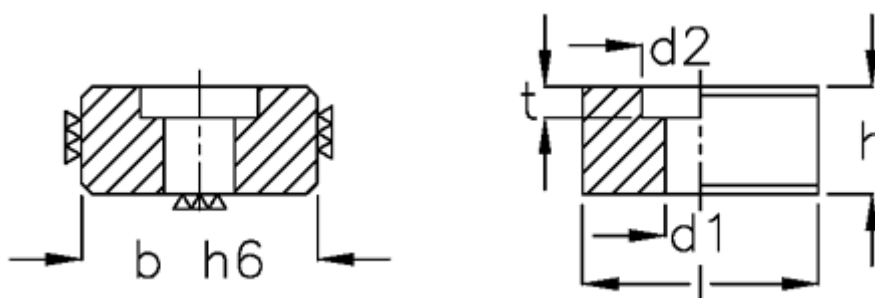

Varenummer: 20916008  
Beskrivelse: E+G T-not  
GN 230-10

## Mål

b	= 10
d1	= 4.5
d2	= 8
H	= 8
L	= 20
screw	= M4x10
t	= 4.3